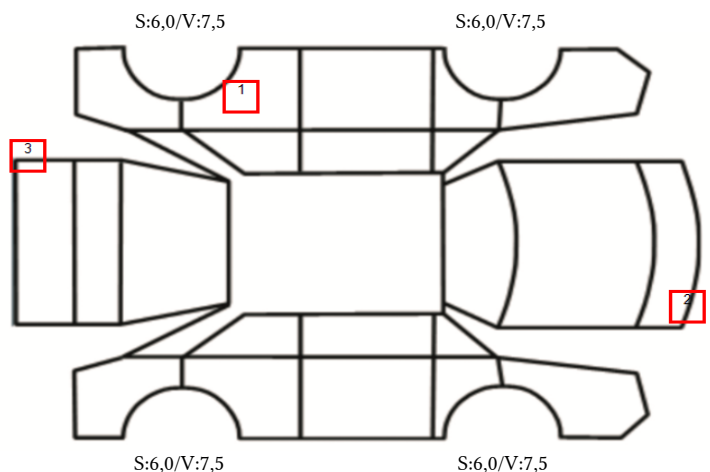

DATO: SIGNATUR SELGER:

DATO: SIGNATUR KUNDE:

SKADETEGNING:

Tilstandsrapport

KONTROLLPUNKTER SOM LIGGER TIL GRUNN FOR TILSTANDSRAPPORTEN

MERK: Kontrollen omfatter de av nedenstående punkter som er aktuelle for angjeldende bil ut fra bilens tekniske spesifikasjoner og utstyr.