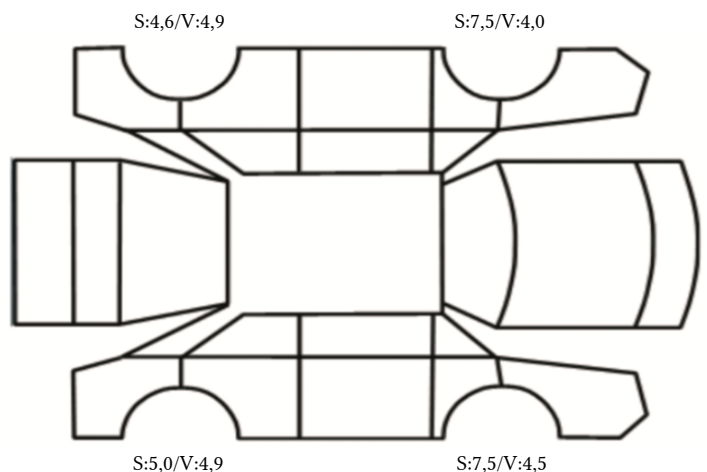

GENERELL BESKRIVELSE/KOMMENTAR

Delvis omlakkert.

DATO: SIGNATUR SELGER:

DATO: SIGNATUR KUNDE:

SKADETEGNING:

Tilstandsrapport

KONTROLLPUNKTER SOM LIGGER TIL GRUNN FOR TILSTANDSRAPPORTEN

MERK: Kontrollen omfatter de av nedenstående punkter som er aktuelle for angjeldende bil ut fra bilens tekniske spesifikasjoner og utstyr.