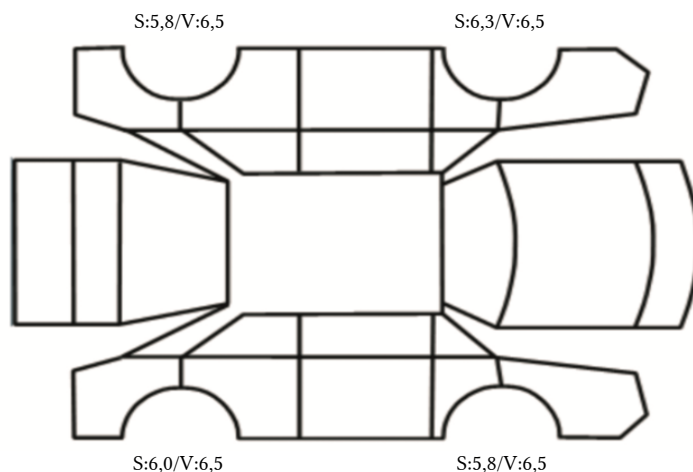

GENERELL BESKRIVELSE/KOMMENTAR

Delvis omlakkert.

DATO: SIGNATUR SELGER:

DATO: SIGNATUR KUNDE:

SKADETEGNING:

Tilstandsrapport

KONTROLLPUNKTER SOM LIGGER TIL GRUNN FOR TILSTANDSRAPPORTEN

MERK: Kontrollen omfatter de av nedenstående punkter som er aktuelle for angjeldende bil ut fra bilens tekniske spesifikasjoner og utstyr.