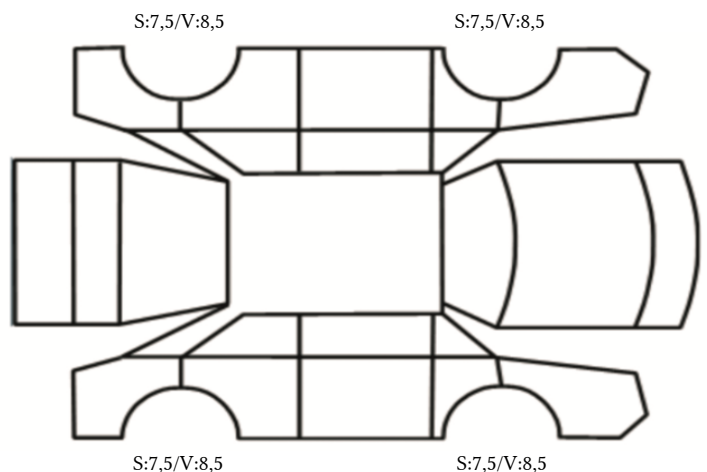

SKADETEGNING:

KONTROLLPUNKTER SOM LIGGER TIL GRUNN FOR TILSTANDSRAPPORTEN

MERK: Kontrollen omfatter de av nedenstående punkter som er aktuelle for angjeldende bil ut fra bilens tekniske spesifikasjoner og utstyr.