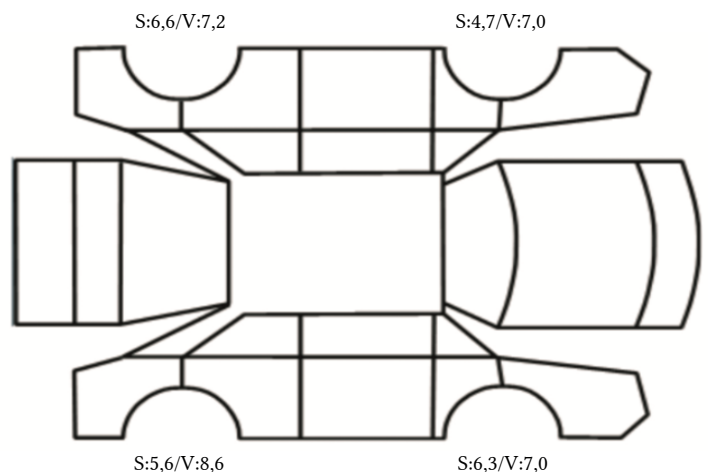

GENERELL BESKRIVELSE/KOMMENTAR

DATO: SIGNATUR SELGER:

DATO: SIGNATUR KUNDE:

SKADETEGNING:

Tilstandsrapport

KONTROLLPUNKTER SOM LIGGER TIL GRUNN FOR TILSTANDSRAPPORTEN

MERK: Kontrollen omfatter de av nedenstående punkter som er aktuelle for angjeldende bil ut fra bilens tekniske spesifikasjoner og utstyr.