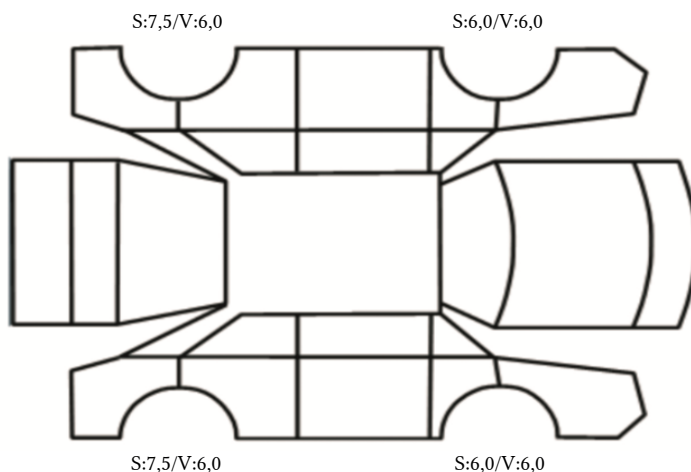

GENERELL BESKRIVELSE/KOMMENTAR

DATO: SIGNATUR SELGER:

DATO: SIGNATUR KUNDE:

SKADETEGNING:

KONTROLLPUNKTER SOM LIGGER TIL GRUNN FOR TILSTANDSRAPPORTEN

MERK: Kontrollen omfatter de av nedenstående punkter som er aktuelle for angjeldende bil ut fra bilens tekniske spesifikasjoner og utstyr.