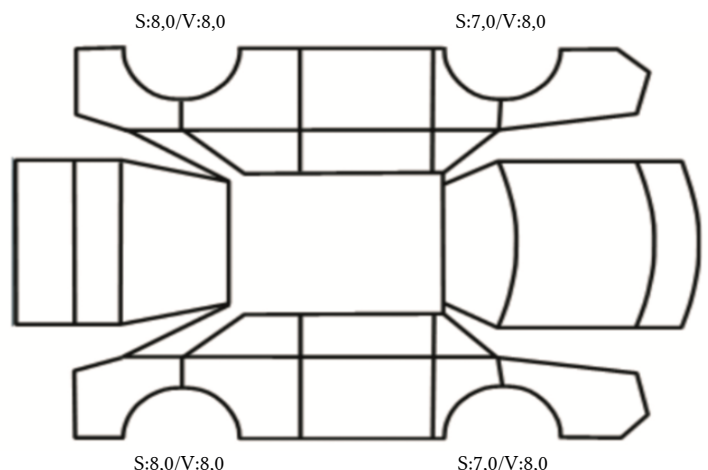

DATO: SIGNATUR SELGER:

DATO: SIGNATUR KUNDE:

SKADETEGNING:

Tilstandsrapport

KONTROLLPUNKTER SOM LIGGER TIL GRUNN FOR TILSTANDSRAPPORTEN

MERK: Kontrollen omfatter de av nedenstående punkter som er aktuelle for angjeldende bil ut fra bilens tekniske spesifikasjoner og utstyr.