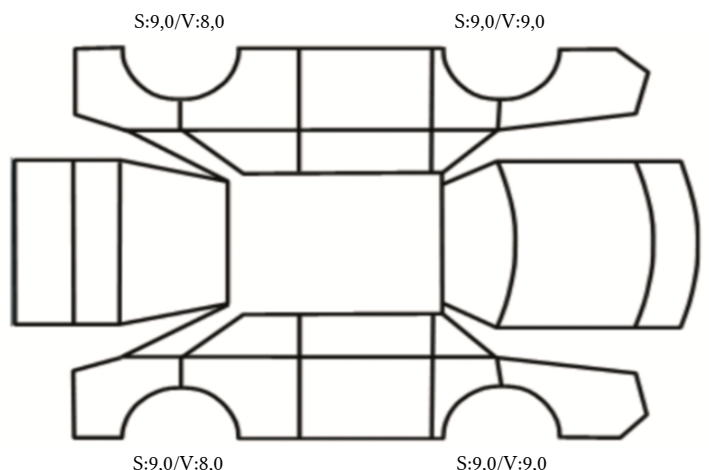

SKADETEGNING:

KONTROLLPUNKTER SOM LIGGER TIL GRUNN FOR TILSTANDSRAPPORTEN

MERK: Kontrollen omfatter de av nedenstående punkter som er aktuelle for angjeldende bil ut fra bilens tekniske spesifikasjoner og utstyr.