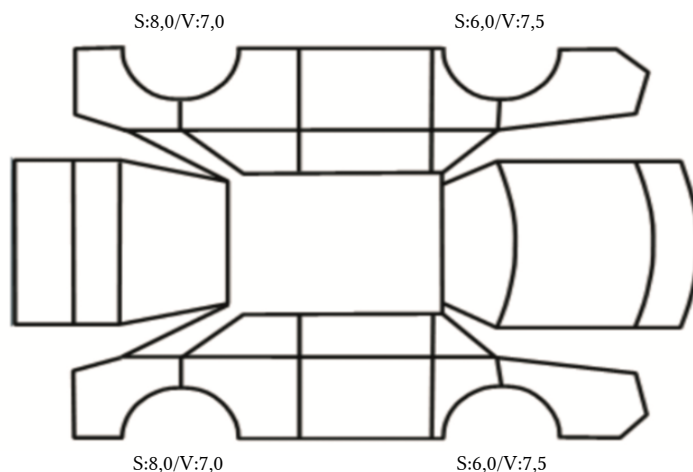

SKADETEGNING:

KONTROLLPUNKTER SOM LIGGER TIL GRUNN FOR TILSTANDSRAPPORTEN

MERK: Kontrollen omfatter de av nedenstående punkter som er aktuelle for angjeldende bil ut fra bilens tekniske spesifikasjoner og utstyr.