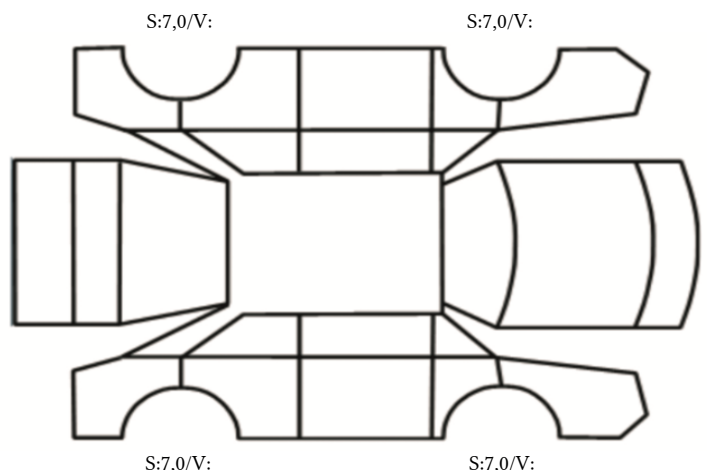

GENERELL BESKRIVELSE/KOMMENTAR

DATO: SIGNATUR SELGER:

DATO: SIGNATUR KUNDE:

SKADETEGNING:

Tilstandsrapport

KONTROLLPUNKTER SOM LIGGER TIL GRUNN FOR TILSTANDSRAPPORTEN

MERK: Kontrollen omfatter de av nedenstående punkter som er aktuelle for angjeldende bil ut fra bilens tekniske spesifikasjoner og utstyr.