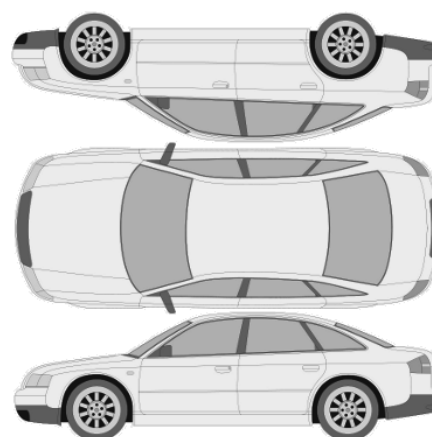

GENERELL BESKRIVELSE/KOMMENTAR

Dato: Signatur selger

Dato: Signatur kunde:

SKADETEGNING:

- Ripe
- Bulk
- Steinsprut
- Lakkrust
- Annet

KONTROLLPUNKTER SOM LIGGER TIL GRUNN FOR TILSTANDSRAPPORTEN

MERK: Kontrollen omfatter de av nedenstående punkter som er aktuelle for angjeldende bil ut fra bilens tekniske spesifikasjoner og utstyr.