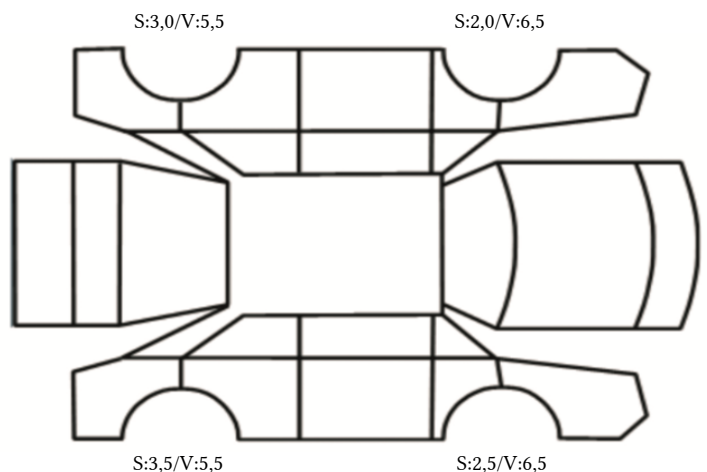

TEKNISK VURDERING - TRAFIKK OG SIKKERHET

SAMLET VURDERING	MERKNADER - BEDRE ENN SAMLET VURDERING	MERKNADER - SVAKERE ENN SAMLET VURDERING
Normal iht alder og kjørelengde.	A Nøkler Menglet 1 nøkkel, kjøpt ny. A Service 13.09.2018 km: 52785	

UTVENDIG VURDERING - EKSTERIØR OG UTVENDIG LYS

SAMLET VURDERING	MERKNADER - BEDRE ENN SAMLET VURDERING	MERKNADER - SVAKERE ENN SAMLET VURDERING
Normal iht alder og kjørelengde.	A Støtfanger/grill Riper på framfanger lakkert opp igjen. - foran A Vinduspussere/-spyler lyktespyler deksel mangler Byttet. - venstre A Dekk/Felger skade på felg Byttet to felger. - alle	

INNVENDIG VURDERING - INTERIØR OG INSTRUMENTER

SAMLET VURDERING	MERKNADER - BEDRE ENN SAMLET VURDERING	MERKNADER - SVAKERE ENN SAMLET VURDERING
Normal iht alder og kjørelengde.	A Seter deksel over ISOfix mangler byttet.	

GENERELL BESKRIVELSE/KOMMENTAR

DATO: SIGNATUR SELGER:

DATO: SIGNATUR KUNDE:

SKADETEGNING: