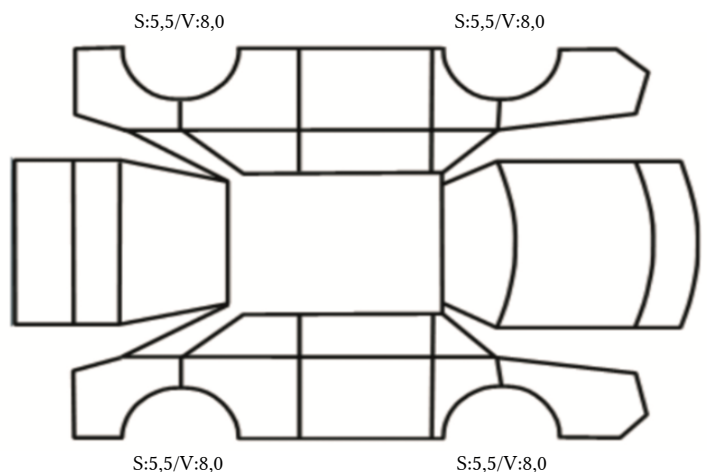

GENERELL BESKRIVELSE/KOMMENTAR

DATO: SIGNATUR SELGER:

DATO: SIGNATUR KUNDE:

SKADETEGNING:

KONTROLLPUNKTER SOM LIGGER TIL GRUNN FOR TILSTANDSRAPPORTEN

MERK: Kontrollen omfatter de av nedenstående punkter som er aktuelle for angjeldende bil ut fra bilens tekniske spesifikasjoner og utstyr.