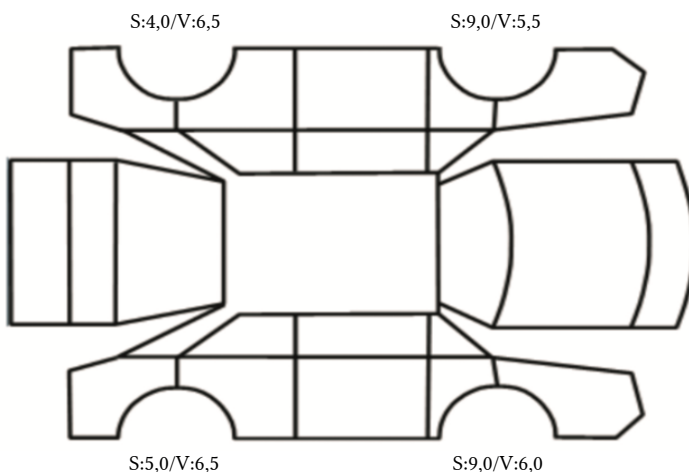

GENERELL BESKRIVELSE/KOMMENTAR

DATO: SIGNATUR SELGER:

DATO: SIGNATUR KUNDE:

SKADETEGNING:

KONTROLLPUNKTER SOM LIGGER TIL GRUNN FOR TILSTANDSRAPPORTEN

MERK: Kontrollen omfatter de av nedenstående punkter som er aktuelle for angjeldende bil ut fra bilens tekniske spesifikasjoner og utstyr.