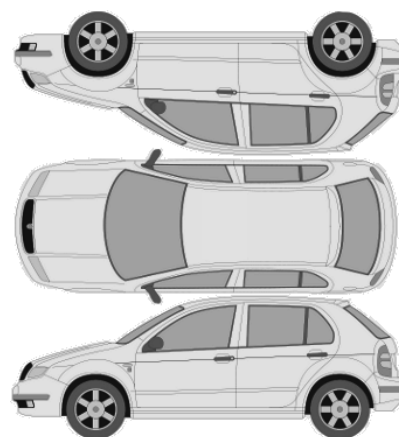

GENERELL BESKRIVELSE/KOMMENTAR

Dato: Signatur selger

Dato: Signatur kunde:

SKADETEGNING:

- Ripe
- Bulk
- Steinsprut
- Lakkrust
- Annet

KONTROLLPUNKTER SOM LIGGER TIL GRUNN FOR TILSTANDSRAPPORTEN

MERK: Kontrollen omfatter de av nedenstående punkter som er aktuelle for angjeldende bil ut fra bilens tekniske spesifikasjoner og utstyr.