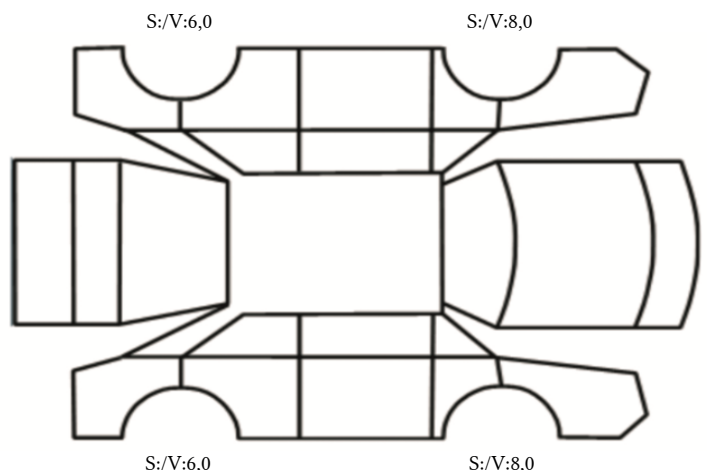

GENERELL BESKRIVELSE/KOMMENTAR

DATO: SIGNATUR SELGER:

DATO: SIGNATUR KUNDE:

SKADETEGNING:

KONTROLLPUNKTER SOM LIGGER TIL GRUNN FOR TILSTANDSRAPPORTEN

MERK: Kontrollen omfatter de av nedenstående punkter som er aktuelle for angjeldende bil ut fra bilens tekniske spesifikasjoner og utstyr.