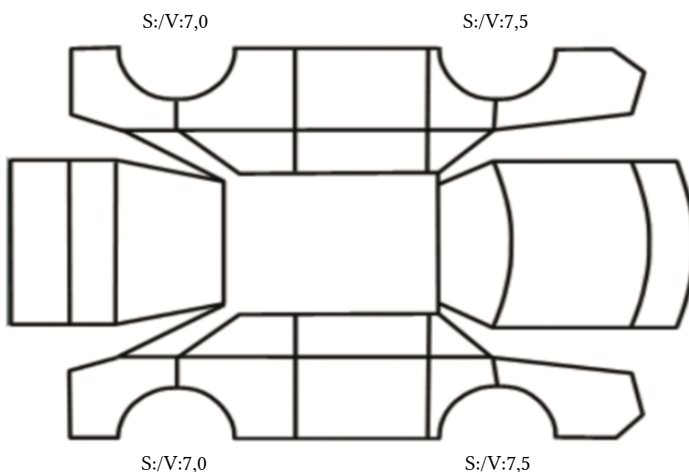

GENERELL BESKRIVELSE/KOMMENTAR

DATO: SIGNATUR SELGER:

DATO: SIGNATUR KUNDE:

SKADETEGNING:

KONTROLLPUNKTER SOM LIGGER TIL GRUNN FOR TILSTANDSRAPPORTEN

MERK: Kontrollen omfatter de av nedenstående punkter som er aktuelle for angjeldende bil ut fra bilens tekniske spesifikasjoner og utstyr.