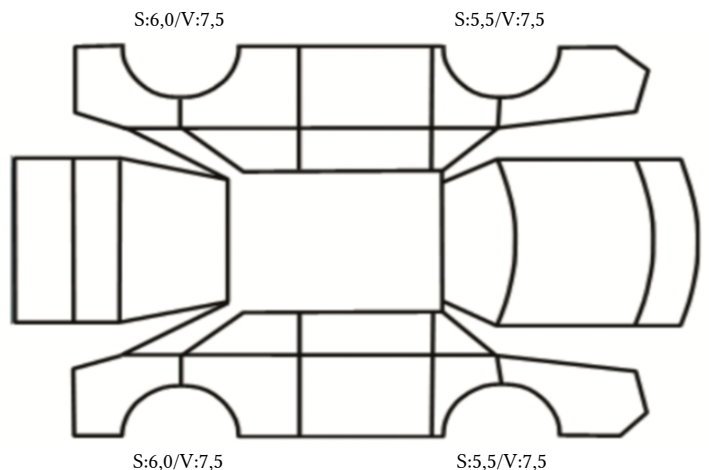

DATO: SIGNATUR KUNDE:

SKADETEGNING:

Tilstandsrapport

KONTROLLPUNKTER SOM LIGGER TIL GRUNN FOR TILSTANDSRAPPORTEN

MERK: Kontrollen omfatter de av nedenstående punkter som er aktuelle for angjeldende bil ut fra bilens tekniske spesifikasjoner og utstyr.