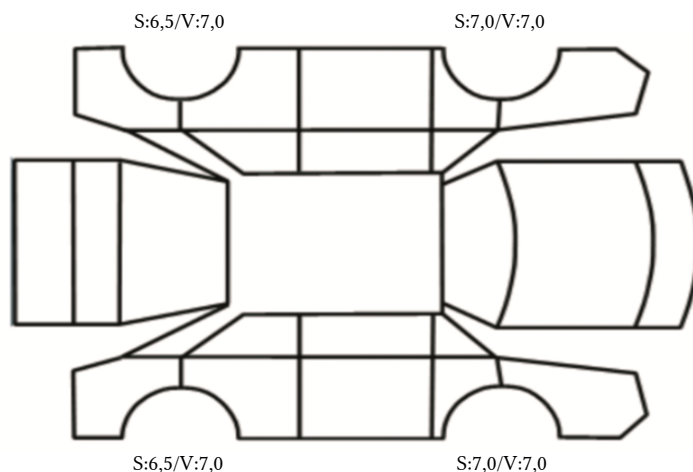

DATO: SIGNATUR KUNDE:

SKADETEGNING:

Tilstandsrapport

KONTROLLPUNKTER SOM LIGGER TIL GRUNN FOR TILSTANDSRAPPORTEN

MERK: Kontrollen omfatter de av nedenstående punkter som er aktuelle for angjeldende bil ut fra bilens tekniske spesifikasjoner og utstyr.