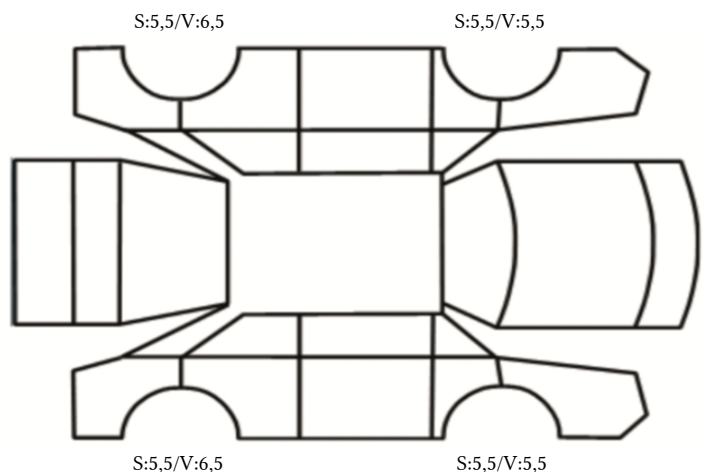

GENERELL BESKRIVELSE/KOMMENTAR

DATO: SIGNATUR SELGER:

DATO: SIGNATUR KUNDE:

SKADETEGNING:

Tilstandsrapport

KONTROLLPUNKTER SOM LIGGER TIL GRUNN FOR TILSTANDSRAPPORTEN

MERK: Kontrollen omfatter de av nedenstående punkter som er aktuelle for angjeldende bil ut fra bilens tekniske spesifikasjoner og utstyr.