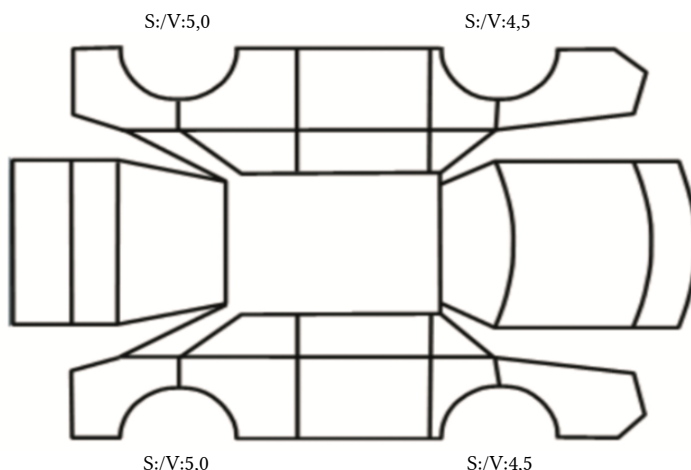

GENERELL BESKRIVELSE/KOMMENTAR

DATO: SIGNATUR SELGER:

DATO: SIGNATUR KUNDE:

SKADETEGNING:

Tilstandsrapport

KONTROLLPUNKTER SOM LIGGER TIL GRUNN FOR TILSTANDSRAPPORTEN

MERK: Kontrollen omfatter de av nedenstående punkter som er aktuelle for angjeldende bil ut fra bilens tekniske spesifikasjoner og utstyr.