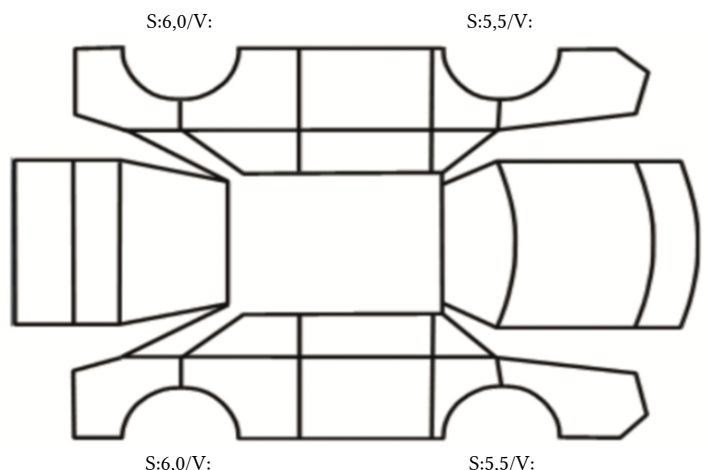

DATO: SIGNATUR KUNDE:

SKADETEGNING:

Tilstandsrapport

KONTROLLPUNKTER SOM LIGGER TIL GRUNN FOR TILSTANDSRAPPORTEN

MERK: Kontrollen omfatter de av nedenstående punkter som er aktuelle for angjeldende bil ut fra bilens tekniske spesifikasjoner og utstyr.