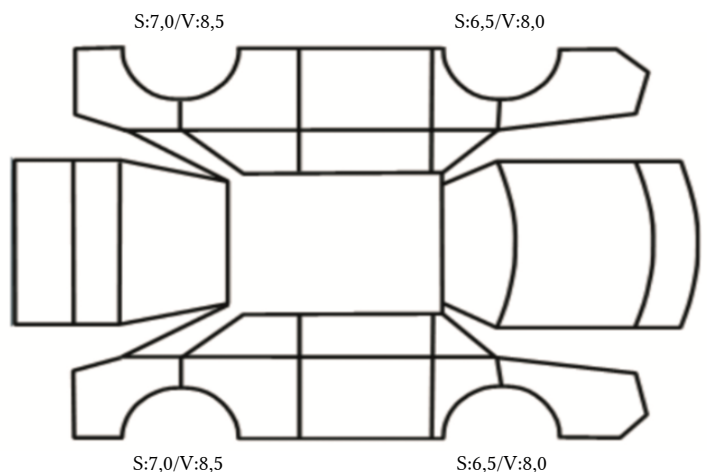

DATO: SIGNATUR KUNDE:

SKADETEGNING:

Tilstandsrapport

KONTROLLPUNKTER SOM LIGGER TIL GRUNN FOR TILSTANDSRAPPORTEN

MERK: Kontrollen omfatter de av nedenstående punkter som er aktuelle for angjeldende bil ut fra bilens tekniske spesifikasjoner og utstyr.