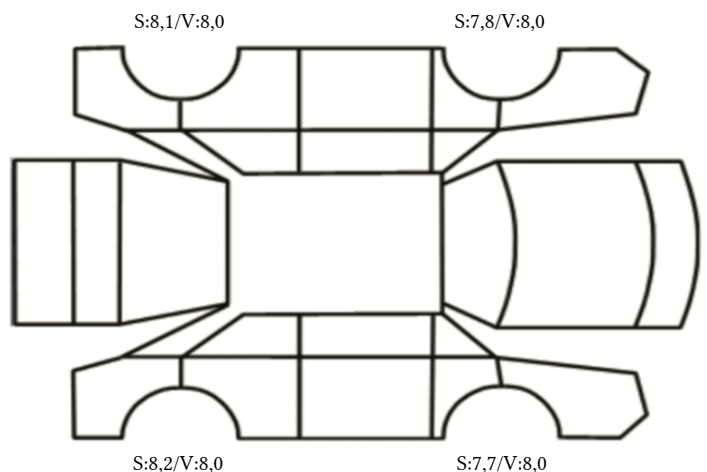

DATO: SIGNATUR KUNDE:

SKADETEGNING:

Tilstandsrapport

KONTROLLPUNKTER SOM LIGGER TIL GRUNN FOR TILSTANDSRAPPORTEN

MERK: Kontrollen omfatter de av nedenstående punkter som er aktuelle for angjeldende bil ut fra bilens tekniske spesifikasjoner og utstyr.