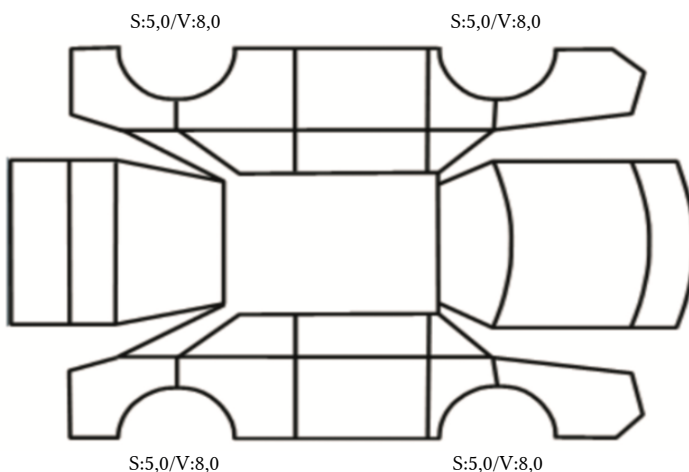

DATO: SIGNATUR SELGER:

DATO: SIGNATUR KUNDE:

SKADETEGNING:

KONTROLLPUNKTER SOM LIGGER TIL GRUNN FOR TILSTANDSRAPPORTEN

MERK: Kontrollen omfatter de av nedenstående punkter som er aktuelle for angjeldende bil ut fra bilens tekniske spesifikasjoner og utstyr.