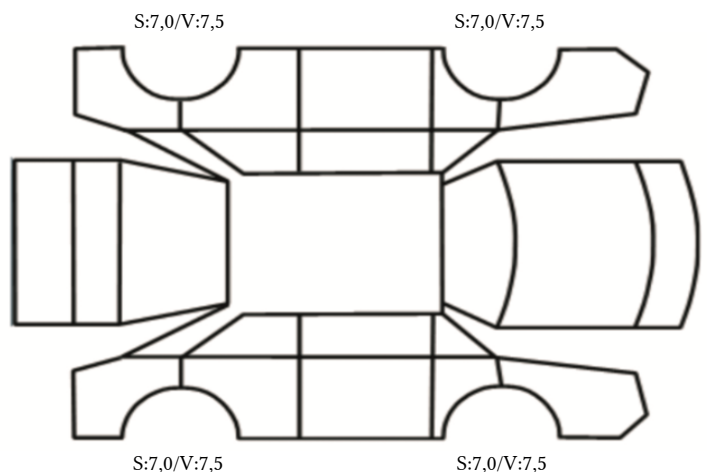

DATO: SIGNATUR KUNDE:

SKADETEGNING:

Tilstandsrapport

KONTROLLPUNKTER SOM LIGGER TIL GRUNN FOR TILSTANDSRAPPORTEN

MERK: Kontrollen omfatter de av nedenstående punkter som er aktuelle for angjeldende bil ut fra bilens tekniske spesifikasjoner og utstyr.