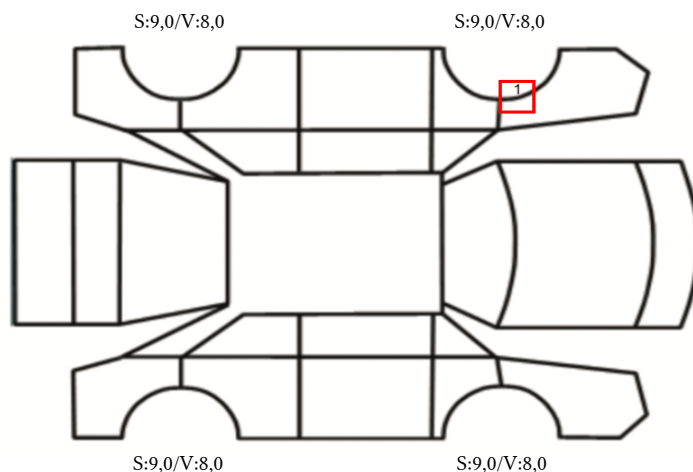

DATO: SIGNATUR SELGER:

DATO: SIGNATUR KUNDE:

SKADETEGNING:

KONTROLLPUNKTER SOM LIGGER TIL GRUNN FOR TILSTANDSRAPPORTEN

MERK: Kontrollen omfatter de av nedenstående punkter som er aktuelle for angjeldende bil ut fra bilens tekniske spesifikasjoner og utstyr.