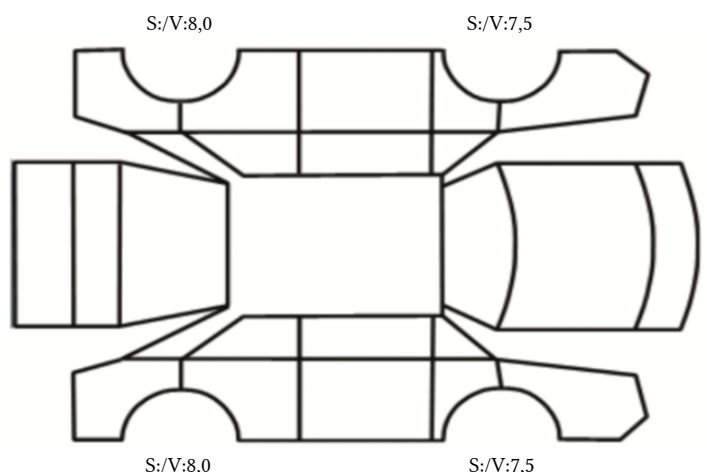

GENERELL BESKRIVELSE/KOMMENTAR

DATO: SIGNATUR SELGER:

DATO: SIGNATUR KUNDE:

SKADETEGNING:

KONTROLLPUNKTER SOM LIGGER TIL GRUNN FOR TILSTANDSRAPPORTEN

MERK: Kontrollen omfatter de av nedenstående punkter som er aktuelle for angjeldende bil ut fra bilens tekniske spesifikasjoner og utstyr.