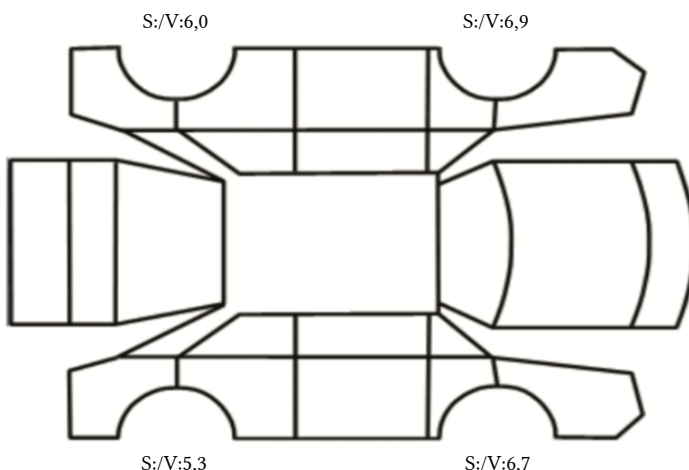

DATO: SIGNATUR SELGER:

DATO: SIGNATUR KUNDE:

SKADETEGNING:

KONTROLLPUNKTER SOM LIGGER TIL GRUNN FOR TILSTANDSRAPPORTEN

MERK: Kontrollen omfatter de av nedenstående punkter som er aktuelle for angjeldende bil ut fra bilens tekniske spesifikasjoner og utstyr.