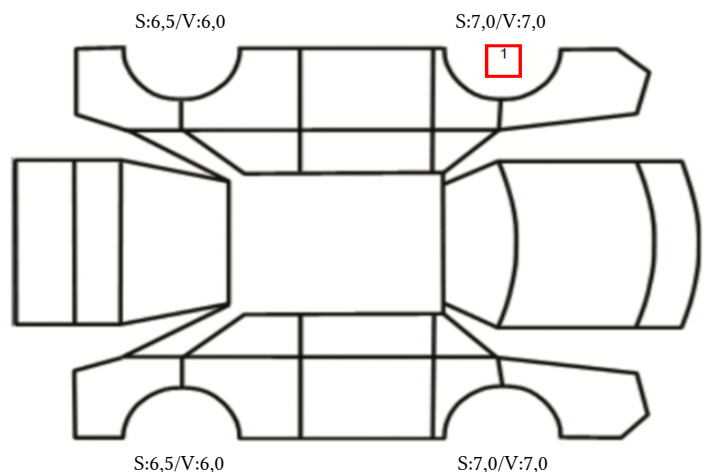

DATO: SIGNATUR KUNDE:

SKADETEGNING:

Tilstandsrapport

KONTROLLPUNKTER SOM LIGGER TIL GRUNN FOR TILSTANDSRAPPORTEN

MERK: Kontrollen omfatter de av nedenstående punkter som er aktuelle for angjeldende bil ut fra bilens tekniske spesifikasjoner og utstyr.