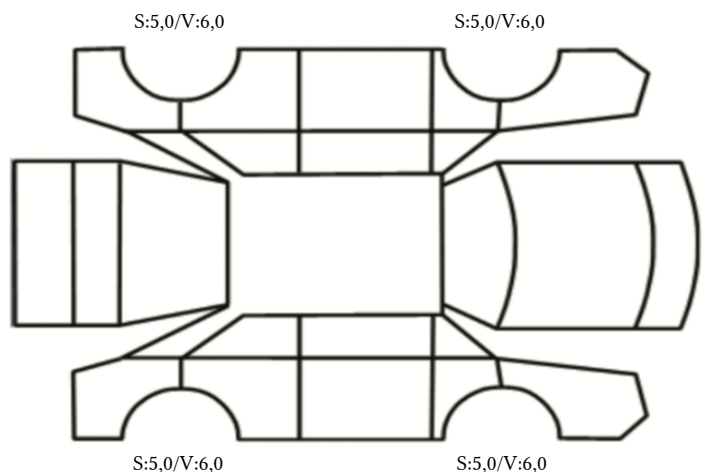

SKADETEGNING:

KONTROLLPUNKTER SOM LIGGER TIL GRUNN FOR TILSTANDSRAPPORTEN

MERK: Kontrollen omfatter de av nedenstående punkter som er aktuelle for angjeldende bil ut fra bilens tekniske spesifikasjoner og utstyr.