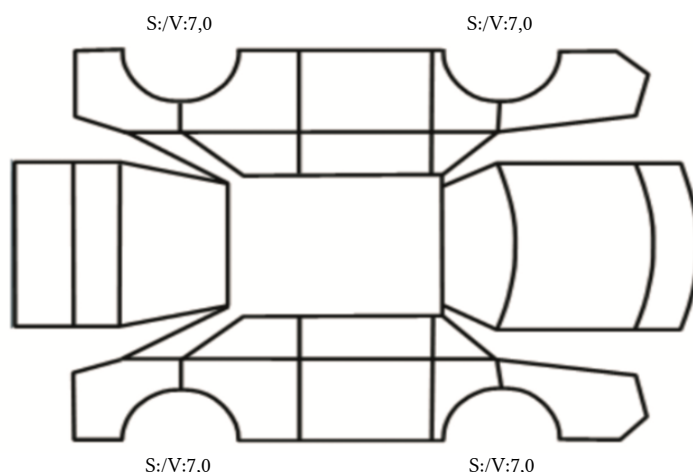

GENERELL BESKRIVELSE/KOMMENTAR

DATO: SIGNATUR SELGER:

DATO: SIGNATUR KUNDE:

SKADETEGNING:

KONTROLLPUNKTER SOM LIGGER TIL GRUNN FOR TILSTANDSRAPPORTEN

MERK: Kontrollen omfatter de av nedenstående punkter som er aktuelle for angjeldende bil ut fra bilens tekniske spesifikasjoner og utstyr.