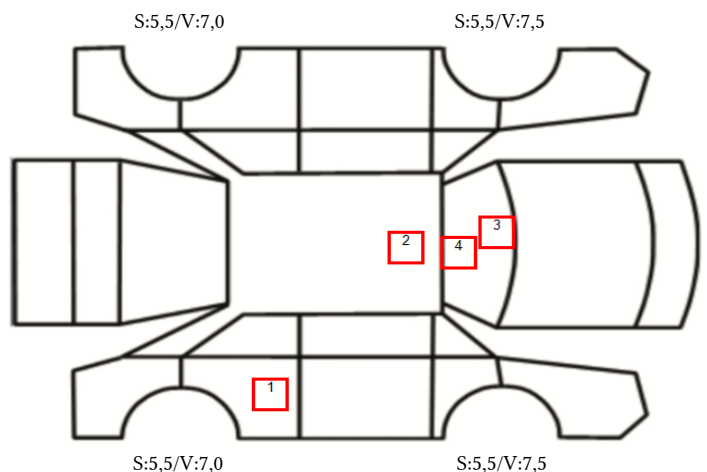

TEKNISK VURDERING - TRAFIKK OG SIKKERHET

SAMLET VURDERING	MERKNADER - BEDRE ENN SAMLET VURDERING	MERKNADER - SVAKERE ENN SAMLET VURDERING
Normal iht alder og kjørelengde.	A Service 2). trenger medium service	

UTVENDIG VURDERING - EKSTERIØR OG UTVENDIG LYS

SAMLET VURDERING	MERKNADER - BEDRE ENN SAMLET VURDERING	MERKNADER - SVAKERE ENN SAMLET VURDERING
Normal iht alder og kjørelengde.	A Dører 1). p-bulk - høyre bak A Frontvindu 4). steinsprut med sprekk utenfor synsfelt	

INNVEDIG VURDERING - INTERIØR OG INSTRUMENTER

SAMLET VURDERING	MERKNADER - BEDRE ENN SAMLET VURDERING	MERKNADER - SVAKERE ENN SAMLET VURDERING
Normal iht alder og kjørelengde.	A Midtkonsoll/midtarmene 3). riper - foran midten	

GENERELL BESKRIVELSE/KOMMENTAR

DATO: SIGNATUR SELGER:

DATO: SIGNATUR KUNDE:

SKADETEGNING: