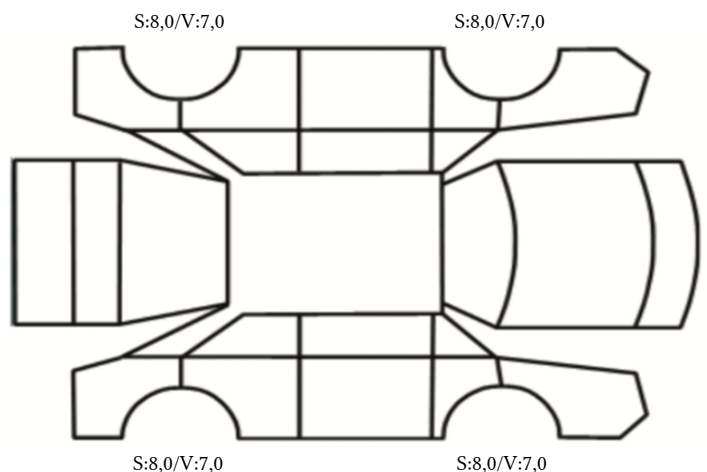

SKADETEGNING:

KONTROLLPUNKTER SOM LIGGER TIL GRUNN FOR TILSTANDSRAPPORTEN

MERK: Kontrollen omfatter de av nedenstående punkter som er aktuelle for angjeldende bil ut fra bilens tekniske spesifikasjoner og utstyr.