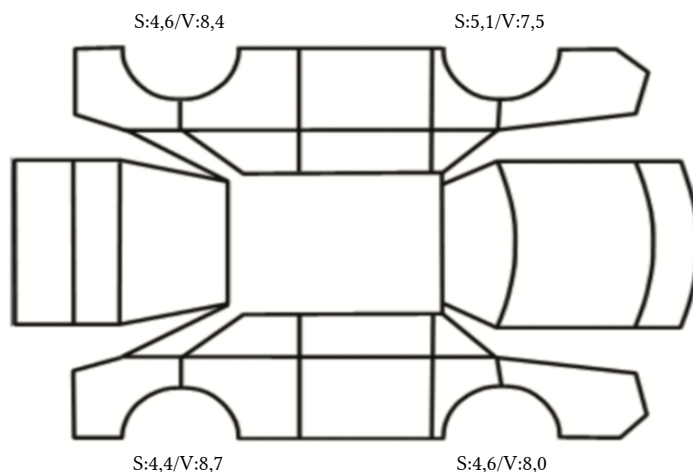

GENERELL BESKRIVELSE/KOMMENTAR

DATO: SIGNATUR SELGER:

DATO: SIGNATUR KUNDE:

SKADETEGNING:

KONTROLLPUNKTER SOM LIGGER TIL GRUNN FOR TILSTANDSRAPPORTEN

MERK: Kontrollen omfatter de av nedenstående punkter som er aktuelle for angjeldende bil ut fra bilens tekniske spesifikasjoner og utstyr.