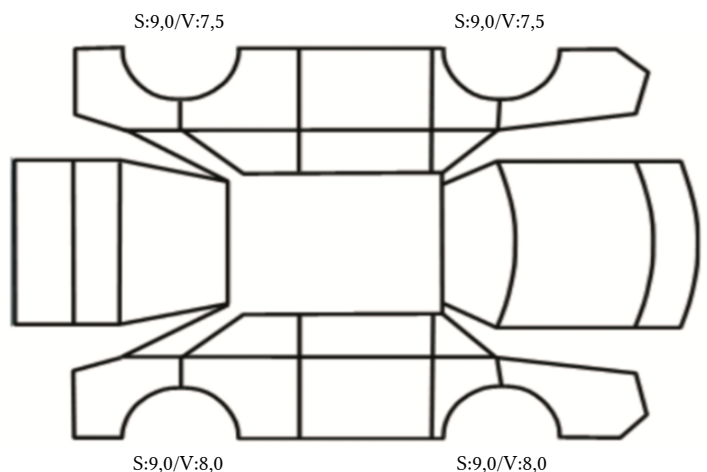

GENERELL BESKRIVELSE/KOMMENTAR

DATO: SIGNATUR SELGER:

DATO: SIGNATUR KUNDE:

SKADETEGNING:

KONTROLLPUNKTER SOM LIGGER TIL GRUNN FOR TILSTANDSRAPPORTEN

MERK: Kontrollen omfatter de av nedenstående punkter som er aktuelle for angjeldende bil ut fra bilens tekniske spesifikasjoner og utstyr.