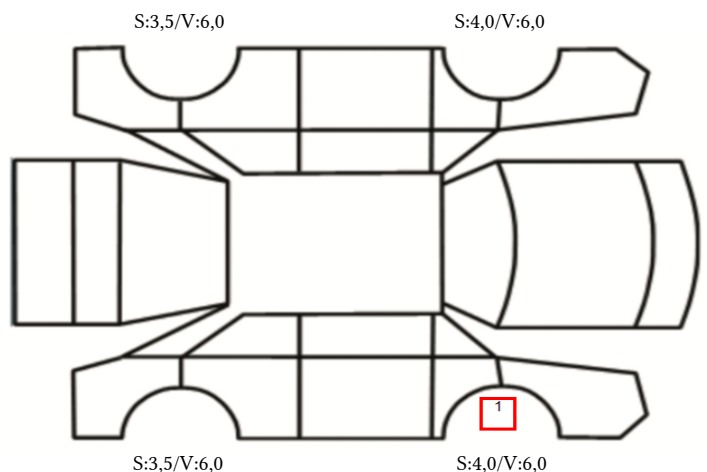

SKADETEGNING:

Tilstandsrapport

KONTROLLPUNKTER SOM LIGGER TIL GRUNN FOR TILSTANDSRAPPORTEN

MERK: Kontrollen omfatter de av nedenstående punkter som er aktuelle for angjeldende bil ut fra bilens tekniske spesifikasjoner og utstyr.