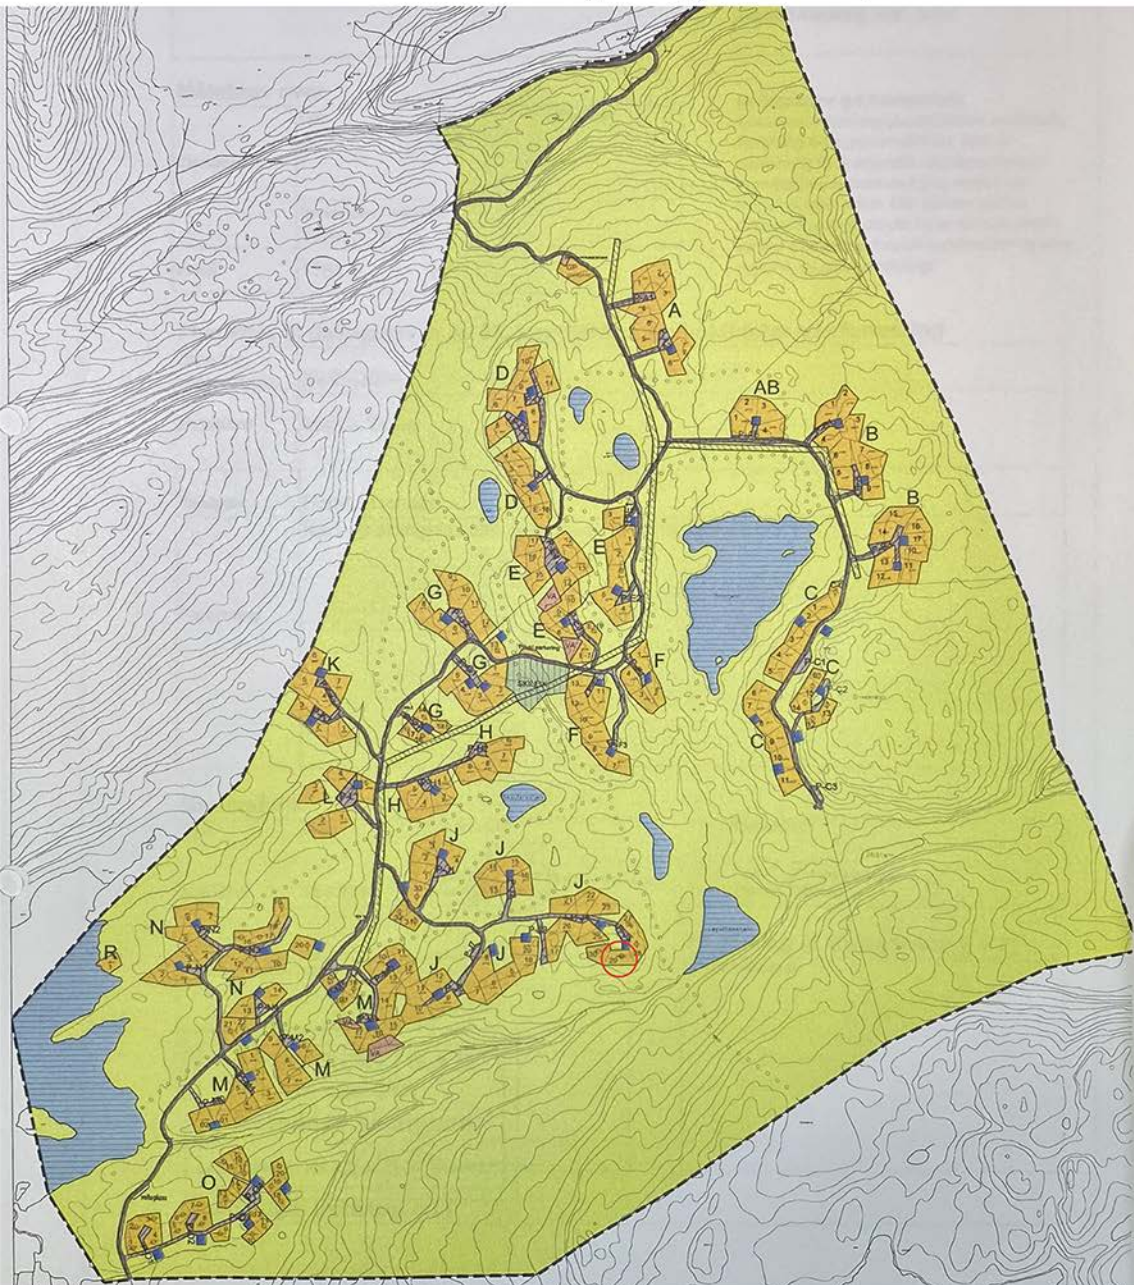

# MEHEIA HYTTEFELT

Tomt J29 - Prisantydning 650.000,-

For mere info, kontakt:

Sveinung Bertelsen, Sandefjord - Mail: [sveinung@imap.no](mailto:sveinung@imap.no)