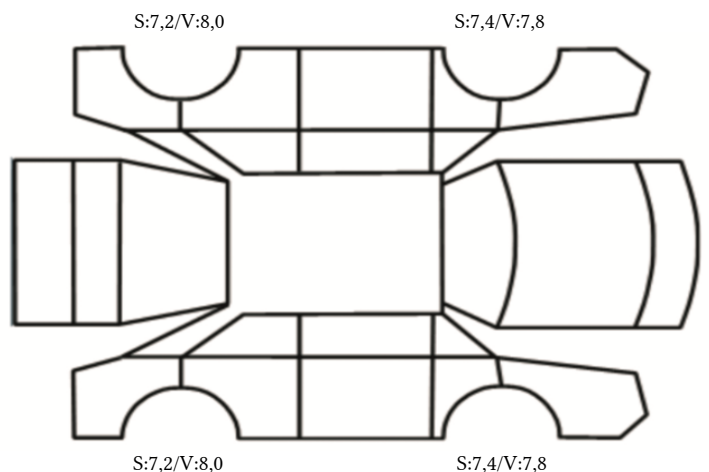

SKADETEGNING:

Tilstandsrapport

KONTROLLPUNKTER SOM LIGGER TIL GRUNN FOR TILSTANDSRAPPORTEN

MERK: Kontrollen omfatter de av nedenstående punkter som er aktuelle for angjeldende bil ut fra bilens tekniske spesifikasjoner og utstyr.