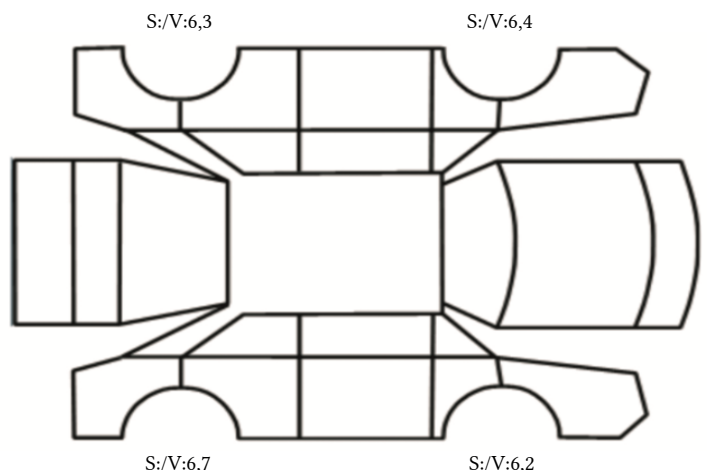

GENERELL BESKRIVELSE/KOMMENTAR

DATO: SIGNATUR SELGER:

DATO: SIGNATUR KUNDE:

SKADETEGNING:

Tilstandsrapport

KONTROLLPUNKTER SOM LIGGER TIL GRUNN FOR TILSTANDSRAPPORTEN

MERK: Kontrollen omfatter de av nedenstående punkter som er aktuelle for angjeldende bil ut fra bilens tekniske spesifikasjoner og utstyr.