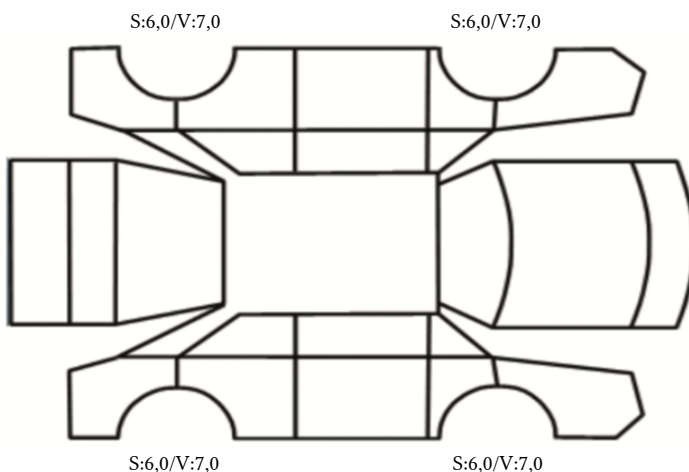

GENERELL BESKRIVELSE/KOMMENTAR

DATO: SIGNATUR SELGER:

DATO: SIGNATUR KUNDE:

SKADETEGNING:

KONTROLLPUNKTER SOM LIGGER TIL GRUNN FOR TILSTANDSRAPPORTEN

MERK: Kontrollen omfatter de av nedenstående punkter som er aktuelle for angjeldende bil ut fra bilens tekniske spesifikasjoner og utstyr.