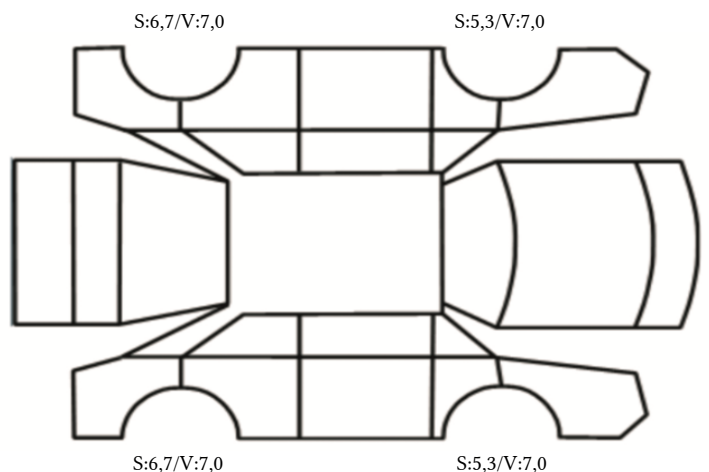

SKADETEGNING:

Tilstandsrapport

KONTROLLPUNKTER SOM LIGGER TIL GRUNN FOR TILSTANDSRAPPORTEN

MERK: Kontrollen omfatter de av nedenstående punkter som er aktuelle for angjeldende bil ut fra bilens tekniske spesifikasjoner og utstyr.