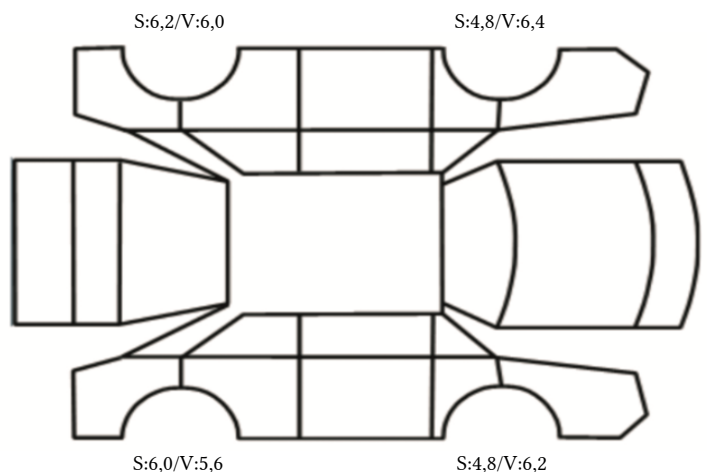

DATO: SIGNATUR SELGER:

DATO: SIGNATUR KUNDE:

SKADETEGNING:

Tilstandsrapport

KONTROLLPUNKTER SOM LIGGER TIL GRUNN FOR TILSTANDSRAPPORTEN

MERK: Kontrollen omfatter de av nedenstående punkter som er aktuelle for angjeldende bil ut fra bilens tekniske spesifikasjoner og utstyr.