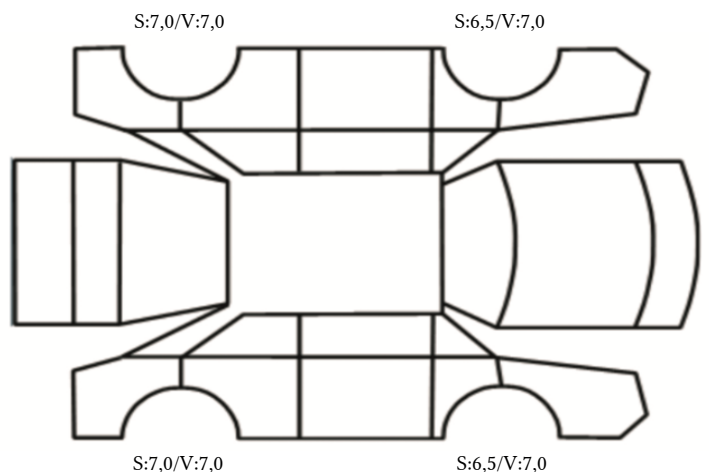

KONTROLLPUNKTER SOM LIGGER TIL GRUNN FOR TILSTANDSRAPPORTEN

MERK: Kontrollen omfatter de av nedenstående punkter som er aktuelle for angjeldende bil ut fra bilens tekniske spesifikasjoner og utstyr.

KRITERIA FOR VURDERING: Teknisk vurdering av bilen er gjort med utgangspunkt i bilens alder og kjørelengde, og hva som ansees som normalt generelt for biler av denne alder og kjørelengde.