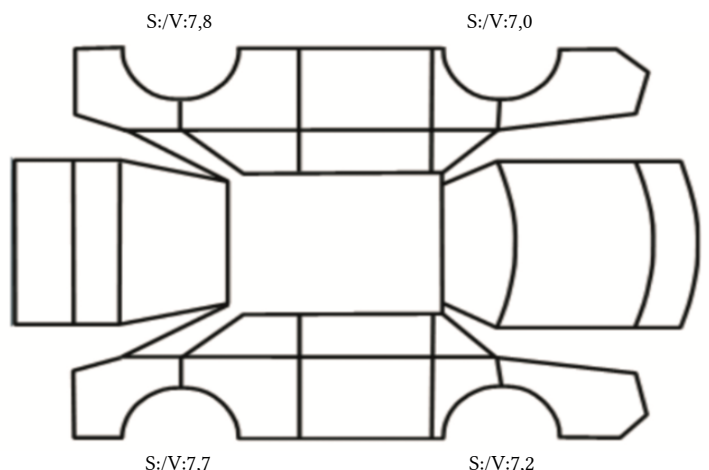

GENERELL BESKRIVELSE/KOMMENTAR

DATO: SIGNATUR SELGER:

DATO: SIGNATUR KUNDE:

SKADETEGNING:

Tilstandsrapport

KONTROLLPUNKTER SOM LIGGER TIL GRUNN FOR TILSTANDSRAPPORTEN

MERK: Kontrollen omfatter de av nedenstående punkter som er aktuelle for angjeldende bil ut fra bilens tekniske spesifikasjoner og utstyr.