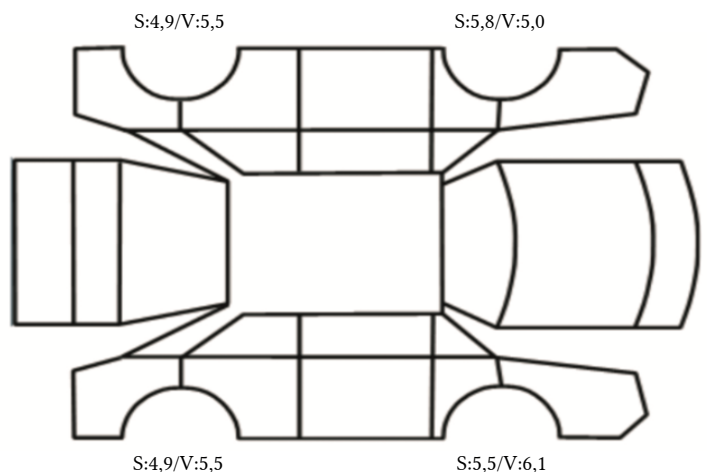

GENERELL BESKRIVELSE/KOMMENTAR

DATO: SIGNATUR SELGER:

DATO: SIGNATUR KUNDE:

SKADETEGNING:

Tilstandsrapport

KONTROLLPUNKTER SOM LIGGER TIL GRUNN FOR TILSTANDSRAPPORTEN

MERK: Kontrollen omfatter de av nedenstående punkter som er aktuelle for angjeldende bil ut fra bilens tekniske spesifikasjoner og utstyr.