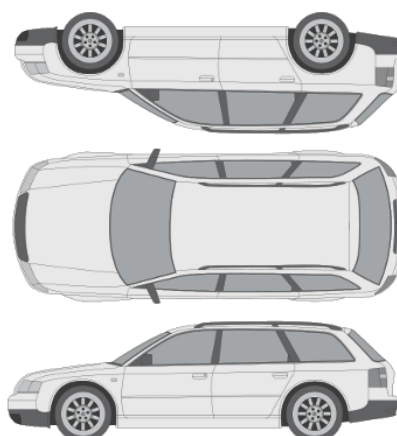

GENERELL BESKRIVELSE/KOMMENTAR

Dato: Signatur selger

Dato: Signatur kunde:

SKADETEGNING:

- Ripe
- Bulk
- Steinsprut
- Lakkrust
- Annet

KONTROLLPUNKTER SOM LIGGER TIL GRUNN FOR TILSTANDSRAPPORTEN

MERK: Kontrollen omfatter de av nedenstående punkter som er aktuelle for angjeldende bil ut fra bilens tekniske spesifikasjoner og utstyr.