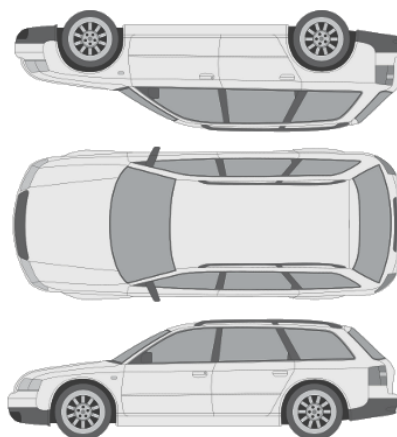

GENERELL BESKRIVELSE/KOMMENTAR

Dato: Signatur selger

Dato: Signatur kunde:

SKADETEGNING:

- Ripe
- Bulk
- Steinsprut
- Lakkrust
- Annet

KONTROLLPUNKTER SOM LIGGER TIL GRUNN FOR TILSTANDSRAPPORTEN

MERK: Kontrollen omfatter de av nedenstående punkter som er aktuelle for angjeldende bil ut fra bilens tekniske spesifikasjoner og utstyr.