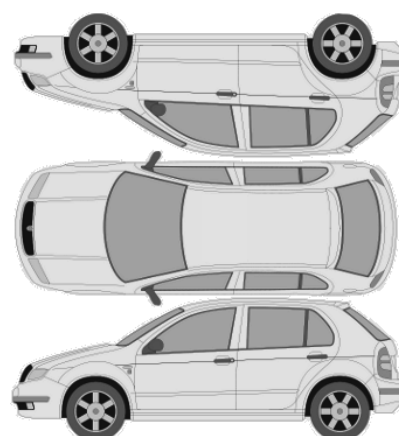

GENERELL BESKRIVELSE/KOMMENTAR

Dato: Signatur selger

Dato: Signatur kunde:

SKADETEGNING:

- Ripe
- Bulk
- Steinsprut
- Lakkrust
- Annet

KONTROLLPUNKTER SOM LIGGER TIL GRUNN FOR TILSTANDSRAPPORTEN

MERK: Kontrollen omfatter de av nedenstående punkter som er aktuelle for angjeldende bil ut fra bilens tekniske spesifikasjoner og utstyr.