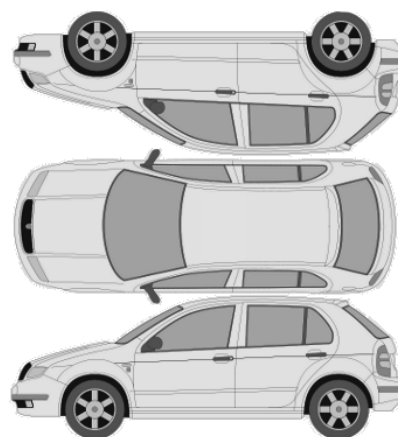

GENERELL BESKRIVELSE/KOMMENTAR

Dato: Signatur selger

Dato: Signatur kunde:

SKADETEGNING:

- Ripe
- Bulk
- Steinsprut
- Lakkrust
- Annet

KONTROLLPUNKTER SOM LIGGER TIL GRUNN FOR TILSTANDSRAPPORTEN

MERK: Kontrollen omfatter de av nedenstående punkter som er aktuelle for angjeldende bil ut fra bilens tekniske spesifikasjoner og utstyr.